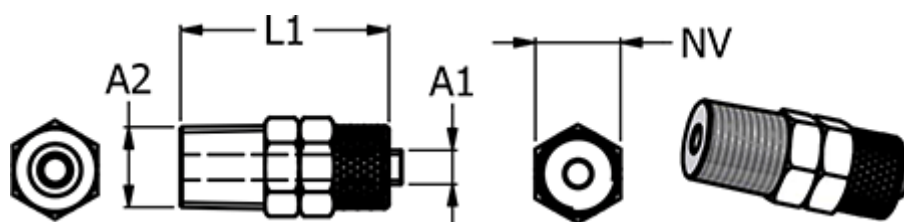

Varenummer: 586116146
Beskrivelse: Push-on fitting 11.614-6, metal Ø6/4-R 1/4"
Lige union

Mål

Gevind A2	= R 1/4"
L1	= 30
NV	= 14
Slangediameter A1	= 6/4